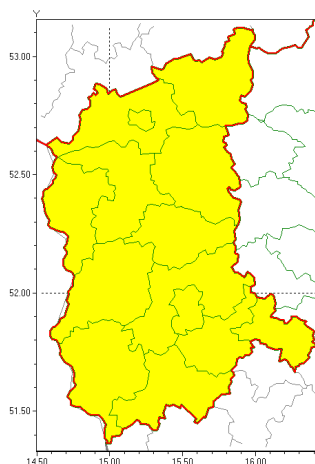

Zasięg ostrzeżeń w województwie

Opady mroźne
2022-01-12 12:36

WOJEWÓDZTWO LUBUSKIE
OSTRZEŻENIA METEOROLOGICZNE ZBIORCZO NR 2
WYKAZ OBSZARÓW ZUCIENIA OSTRZEŻENIA
o godz. 12:36 dnia 12.01.2022

| Zjawisko/Stopień zagrożenia | Opady mroźne/1 |
|---|--|
| Obszar (w nawiasie numer ostrzeżenia dla powiatu) | powiaty: gorzowski(1), Gorzów Wielkopolski(1), krośnieński(2), międzyrzecki(1), nowosolski(2), ślubicki(1), strzelecko-drezdenecki(1), sulciński(1), wiebowski(1), wschowski(2), Zielona Góra(2), zielonogórski(2), żagański(2), żarski(2) |
| Ważność | od godz. 20:00 dnia 12.01.2022 do godz. 08:00 dnia 13.01.2022 |
| Prawdopodobieństwo | 80% |
| Przebieg | Prognozowane są słabe opady mroźnego deszczu lub mawki powodujące gołoled. |
| SMS | IMGW-PIB OSTRZEŻENIA: MROŹNE OPADY/1 lubuskie (wszystkie powiaty) od 20:00/12.01 do 08:00/13.01.2022 mroźne opady, drogi liskie. Dotyczy powiatów: wszystkie powiaty. |
| RSO | Woj. lubuskie (wszystkie powiaty), IMGW-PIB wydał ostrzeżenie pierwszego stopnia o opadach mroźnych |
| Uwagi | Brak. |
| Dyrektor synoptyk IMGW-PIB | Lech Buchert |